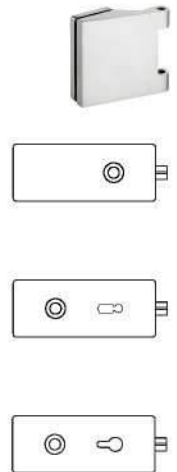

Eine Auswahl passender Türdrücker finden Sie in diesem Katalog ab Seite 6.

Gegenkästen für 2-flg. Türen finden Sie auf unserer Internetseite.