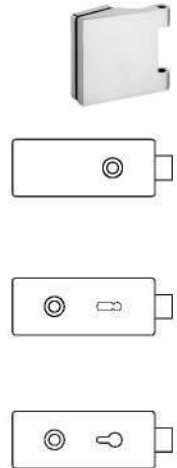

GENOVA SERIE 6080 MAG

Technische Details:

- Magnetfalle
- Doppelklemmnuss
- Verschraubte Schlossabdeckung aus Edelstahl oder Aluminium
- Zubehörbeutel mit Drückerführung 16 + 18 mm inkl. Abdeckungen in Schlossfarbe

Artikelübersicht:

Glastürschloss-Set, inkl. 3-tlg. Glastürbänder 6325 im Set verpackt, ohne Drückerpaar und Rahmenteile

Artikelnr.	Oberfläche	o. MwSt.	m. MwSt.
24944	Edelstahlfarben	195,80 €	233,00 €
24941	Edelstahl matt	215,13 €	256,00 €
24947	Silberfarben	189,08 €	225,00 €

Artikelnr.	Oberfläche	o. MwSt.	m. MwSt.
24945	Edelstahlfarben	199,16 €	237,00 €
24942	Edelstahl matt	218,91 €	260,50 €
24948	Silberfarben	192,02 €	228,50 €

Artikelnr.	Oberfläche	o. MwSt.	m. MwSt.
24946	Edelstahlfarben	199,16 €	237,00 €
24943	Edelstahl matt	218,91 €	260,50 €
24949	Silberfarben	192,02 €	228,50 €